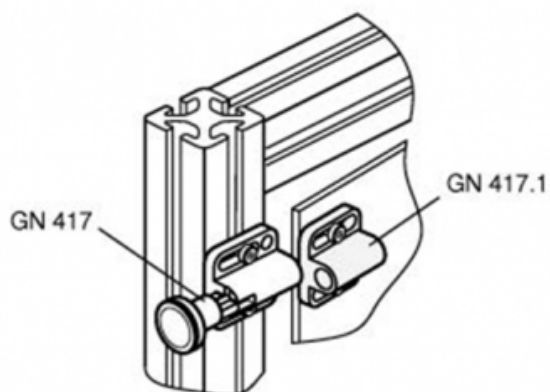

Varenummer: 2041714

Beskrivelse: E+G Montagestykke GN 417.1-4-ST-SW

## Mål

b1	= 22	k2 = 4
b2	= 16.5	k3 = 8.5
b3	= 6	
b4-0,2	= 3.3	
d	= 4	
h1	= 7	
h2	= 4	
k1+-0,05	= 14	