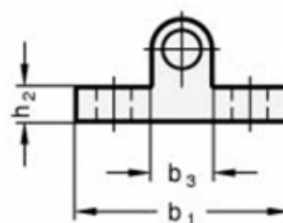

Varenummer: 2041714

Beskrivelse: E+G Montagestykke GN 417.1-4-ST-SW

## Mål

b1	= 22	k2 = 4
b2	= 16.5	k3 = 8.5
b3	= 6	
b4-0,2	= 3.3	
d	= 4	
h1	= 7	
h2	= 4	
k1+-0,05	= 14	