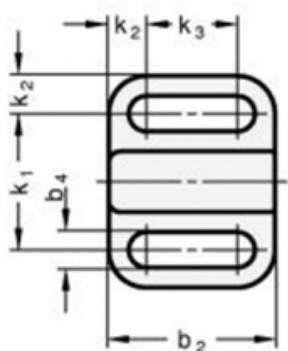

Varenummer: 2041714

Beskrivelse: E+G Montagestykke GN 417.1-4-ST-SW

## Mål

b1	= 22	k2 = 4
b2	= 16.5	k3 = 8.5
b3	= 6	
b4-0,2	= 3.3	
d	= 4	
h1	= 7	
h2	= 4	
k1+-0,05	= 14	